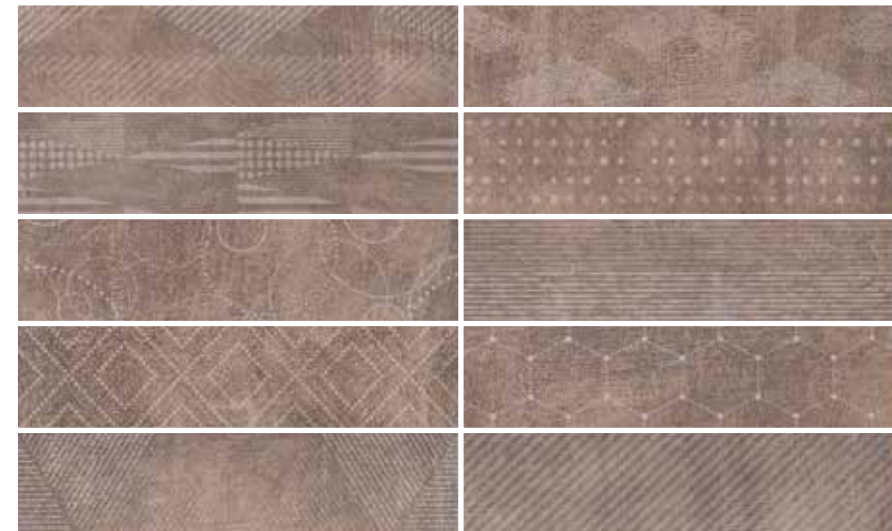

BROWN FREEPORT MIX *

1047176
8,6x35 - 3 3/8"x13 3/4" ■ A20
(10 soggetti mix)

1047335 Hexagon
24x27,7 - 9 7/16"x10 7/8" ■ A27
(9 soggetti mix)

* Soggetti miscelati casualmente nelle scatole.
Designs available with each box containing a random mix.
Motifs mélangés au hasard dans les boîtes.
Die Muster in den Schachteln werden nach den Zufallsprinzip gemischt.
Вариантов, в коробке упакована произвольная смесь из них.

DECORI | DECORS | DÉCORS | DEKORE | ДЕКОРЫ *

DOCKS

1047686 Inserto Docks White
24x27,7 - 9 7/16"x10 7/8" ■ A54
Hexagon

1047684 Inserto Docks Black
24x27,7 - 9 7/16"x10 7/8" ■ A54
Hexagon